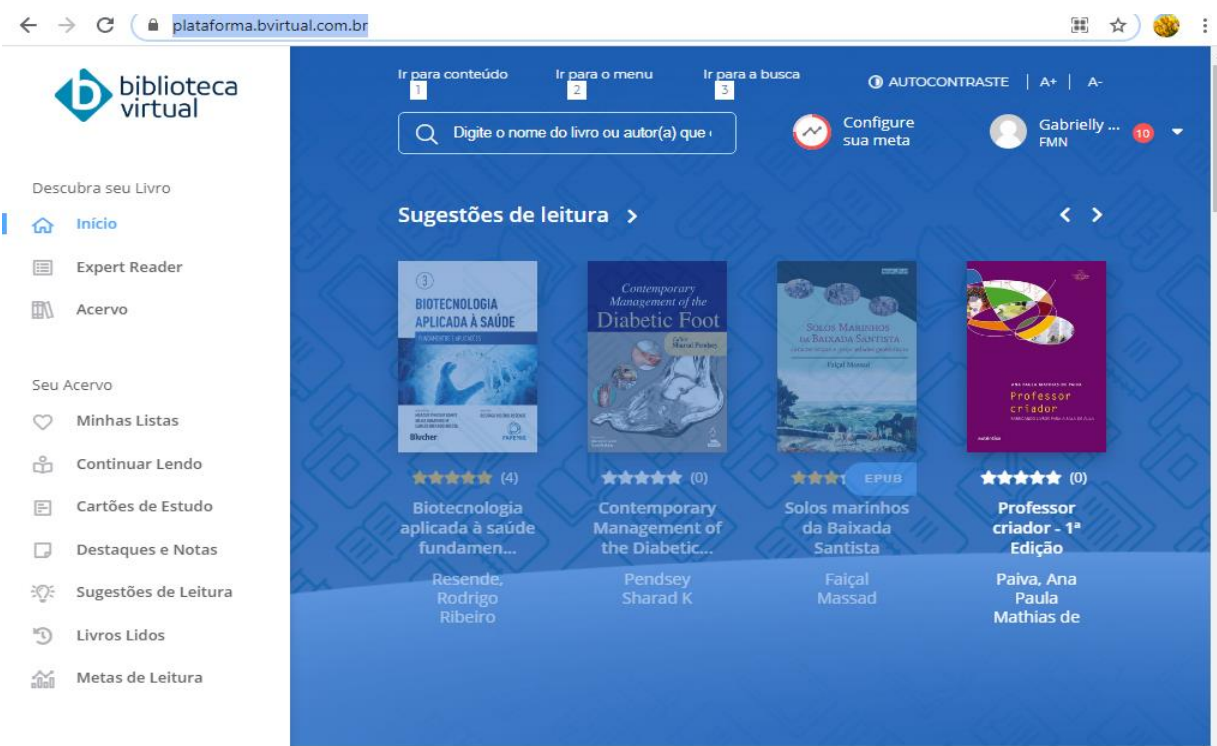

ATENÇÃO

NAVEGUE POR NOSSA BIBLIOTECA VIRTUAL, CONTAMOS COM MAIS DE 6.000 TÍTULOS NA ÍNTEGRA EM TODAS AS ÁREAS DO CONHECIMENTO

▶ LOCALIZADA NA PRÓPRIA PLATAFORMA DO PORTAL DO ALUNO.

HORÁRIO DE ATENDIMENTO PARA EMPRÉSTIMOS E DEVOLUÇÕES